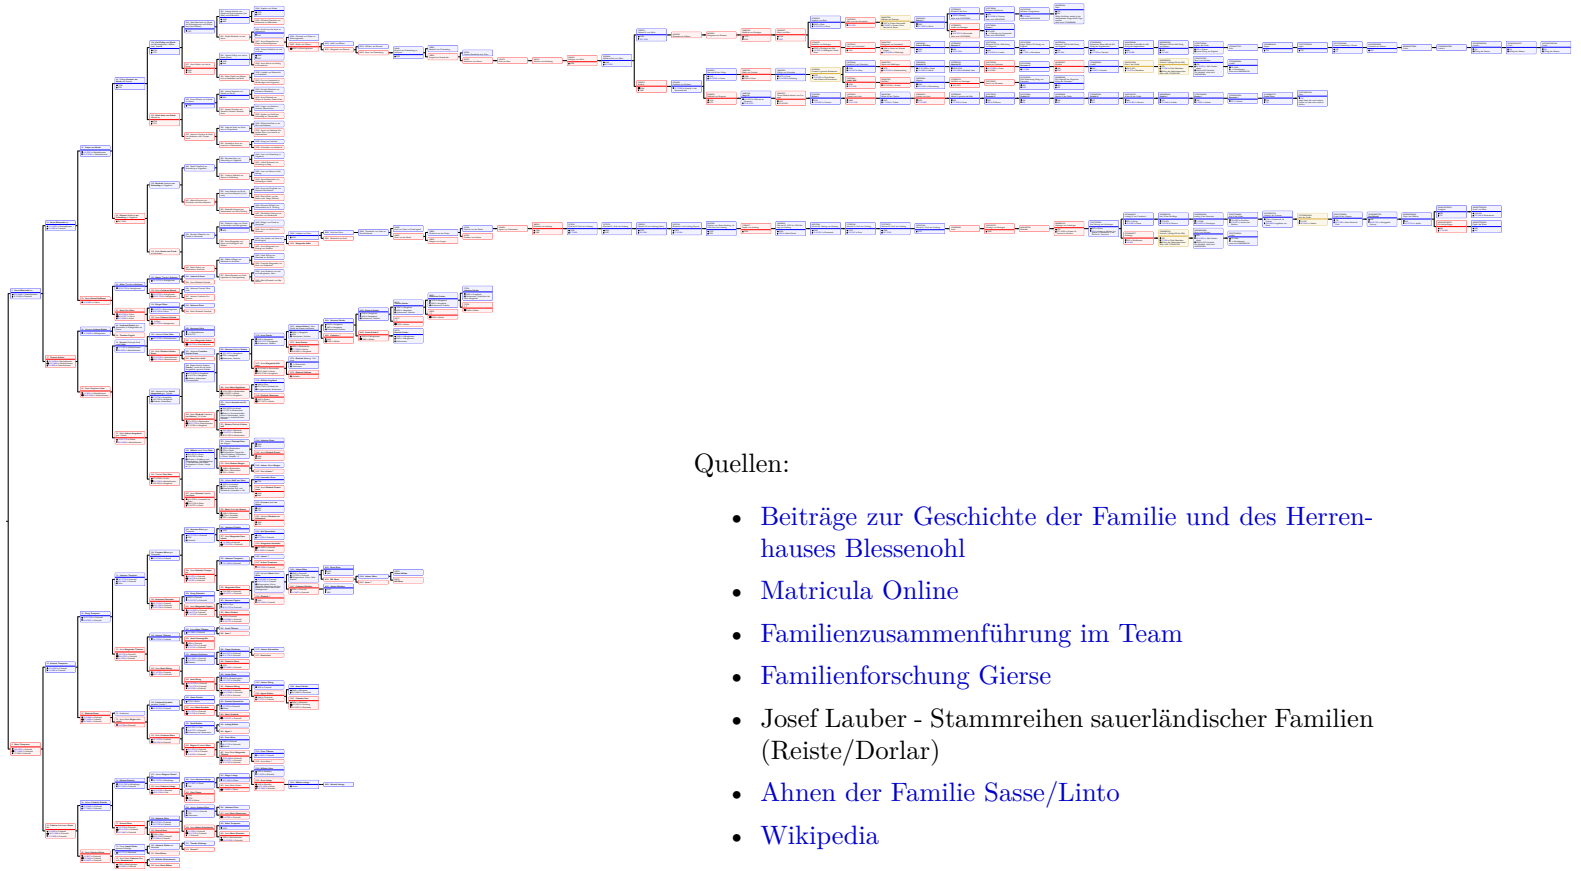

Vorfahren Anton Blessenohl junior 15.4.1868 - 31.3.1933 und Maria Blessenohl geb. Trumpetter 23.9.1871 - 2.7.1945

Quellen:

- Beiträge zur Geschichte der Familie und des Herrenhauses Blessenohl
- Matricula Online
- Familienzusammenführung im Team
- Familienforschung Gierse
- Josef Lauber - Stammreihen sauerländischer Familien (Reiste/Dorlar)
- Ahnen der Familie Sasse/Linto
- Wikipedia